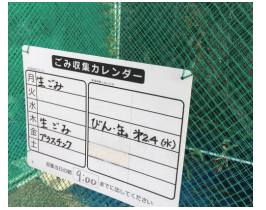

こんな活動をしています

広報

- ・ 行政機関や学校関係からの各種広報の定期回覧
- ・ 「保木自治会たより」の発行
- ・ 掲示板(8ヶ所)への掲示
- ・ オンラインによる情報発信

防犯

- ・ 防災・防犯パトロール隊の設置
- ・ 青色回転灯積載車両による防犯パトロールの実施
- ・ 防犯灯の新設・維持・管理

防災

- ・ 美しが丘西小学校地域防災拠点の防災訓練の企画・実施
- ・ 地区内 10 公園(いっとき避難場所)に防災備蓄庫を設置
- ・ 備蓄品の保管・管理

環境衛生

- ・ 街の環境美化・整備活動(ボックスネット、カラスネット、清掃用具の配布等)
- ・ ヨコハマ 3R 夢プラン取組の推進

交通安全

- ・ 子供の見守り・危険箇所の点検
- ・ スクールゾーン対策協議会への参加
- ・ 青葉区等への交通安全施策要請

文化・スポーツ活動

- ・ レクリエーション大会(山内地域 12 自治会)の参加
- ・ グランドゴルフ大会
- ・ ソフトボール大会
- ・ どんと焼き・夏祭り・秋祭り等への協力など